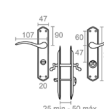

15117574

8431488020365

15117575

8431488020372

15117576

8431488020389

MANILLA CONDENA DCHA 202 LTD
LATONADO

MANILLA CONDENA IZDA 202 LTD
LATONADO

MANILLA CONDENA DCHA 202 NIQUEL
SATINADO

47 MM

47 MM

47 MM

2036

2037

2038

· Unidad Caja: 10 · Unidad Venta: 1
· Presentación: Caja (Granel)

· Unidad Caja: 10 · Unidad Venta: 1
· Presentación: Caja (Granel)

· Unidad Caja: 10 · Unidad Venta: 1
· Presentación: Caja (Granel)