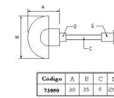

15125503	8431488119663	15125504	8431488119618	15125505	8427514210312

	MULETILLA ROSETA NIQ. SAT		MULETILLA ROSETA LATONADA		MULETILLA CON BOTON DE SEGURIDAD	

	35 MM		35 MM		50 MM	

	11966		11961		B-73080	

· Unidad Caja: 100 · Unidad Venta: 10
· Presentación: Caja (Granel)

· Unidad Caja: 100 · Unidad Venta: 1
· Presentación: Caja (Granel)

· Unidad Caja: 1 · Unidad Venta: 1
· Presentación: Caja (Granel)