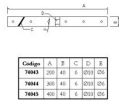

151-16 · HERRAJE DE OBRA

15123101 8427514212026

BISAGRA ATORNILLAR

200X40 MM

B-74043

· Unidad Caja: 1 · Unidad Venta: 1
· Presentación: Caja (Granel)

15123102 8427514212033

BISAGRA ATORNILLAR

300X40 MM

B-74044

· Unidad Caja: 1 · Unidad Venta: 1
· Presentación: Caja (Granel)

15123107 8413023061040

PASADOR PUERTA FORJA NEGRO M.

300 MM

410

· Unidad Caja: 30 · Unidad Venta: 1
· Presentación: -