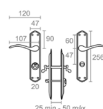

MICEL®
Grupo RVS