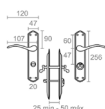

MICEL®
Grupo RVS