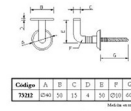

15123086

8427514009619

15123087

8427514009657

15123088

8427514010462

MANILLA TORNEADA

MANILLA REDONDA

SOPORTE PASAMAOS ES.40MM LARGO
67MM

-

-

-

73111

· Unidad Caja: 1 · Unidad Venta: 1

· Presentación: Caja (Granel)

73115

· Unidad Caja: 1 · Unidad Venta: 1

· Presentación: Caja (Granel)

73212

· Unidad Caja: 1 · Unidad Venta: 1

· Presentación: Caja (Granel)